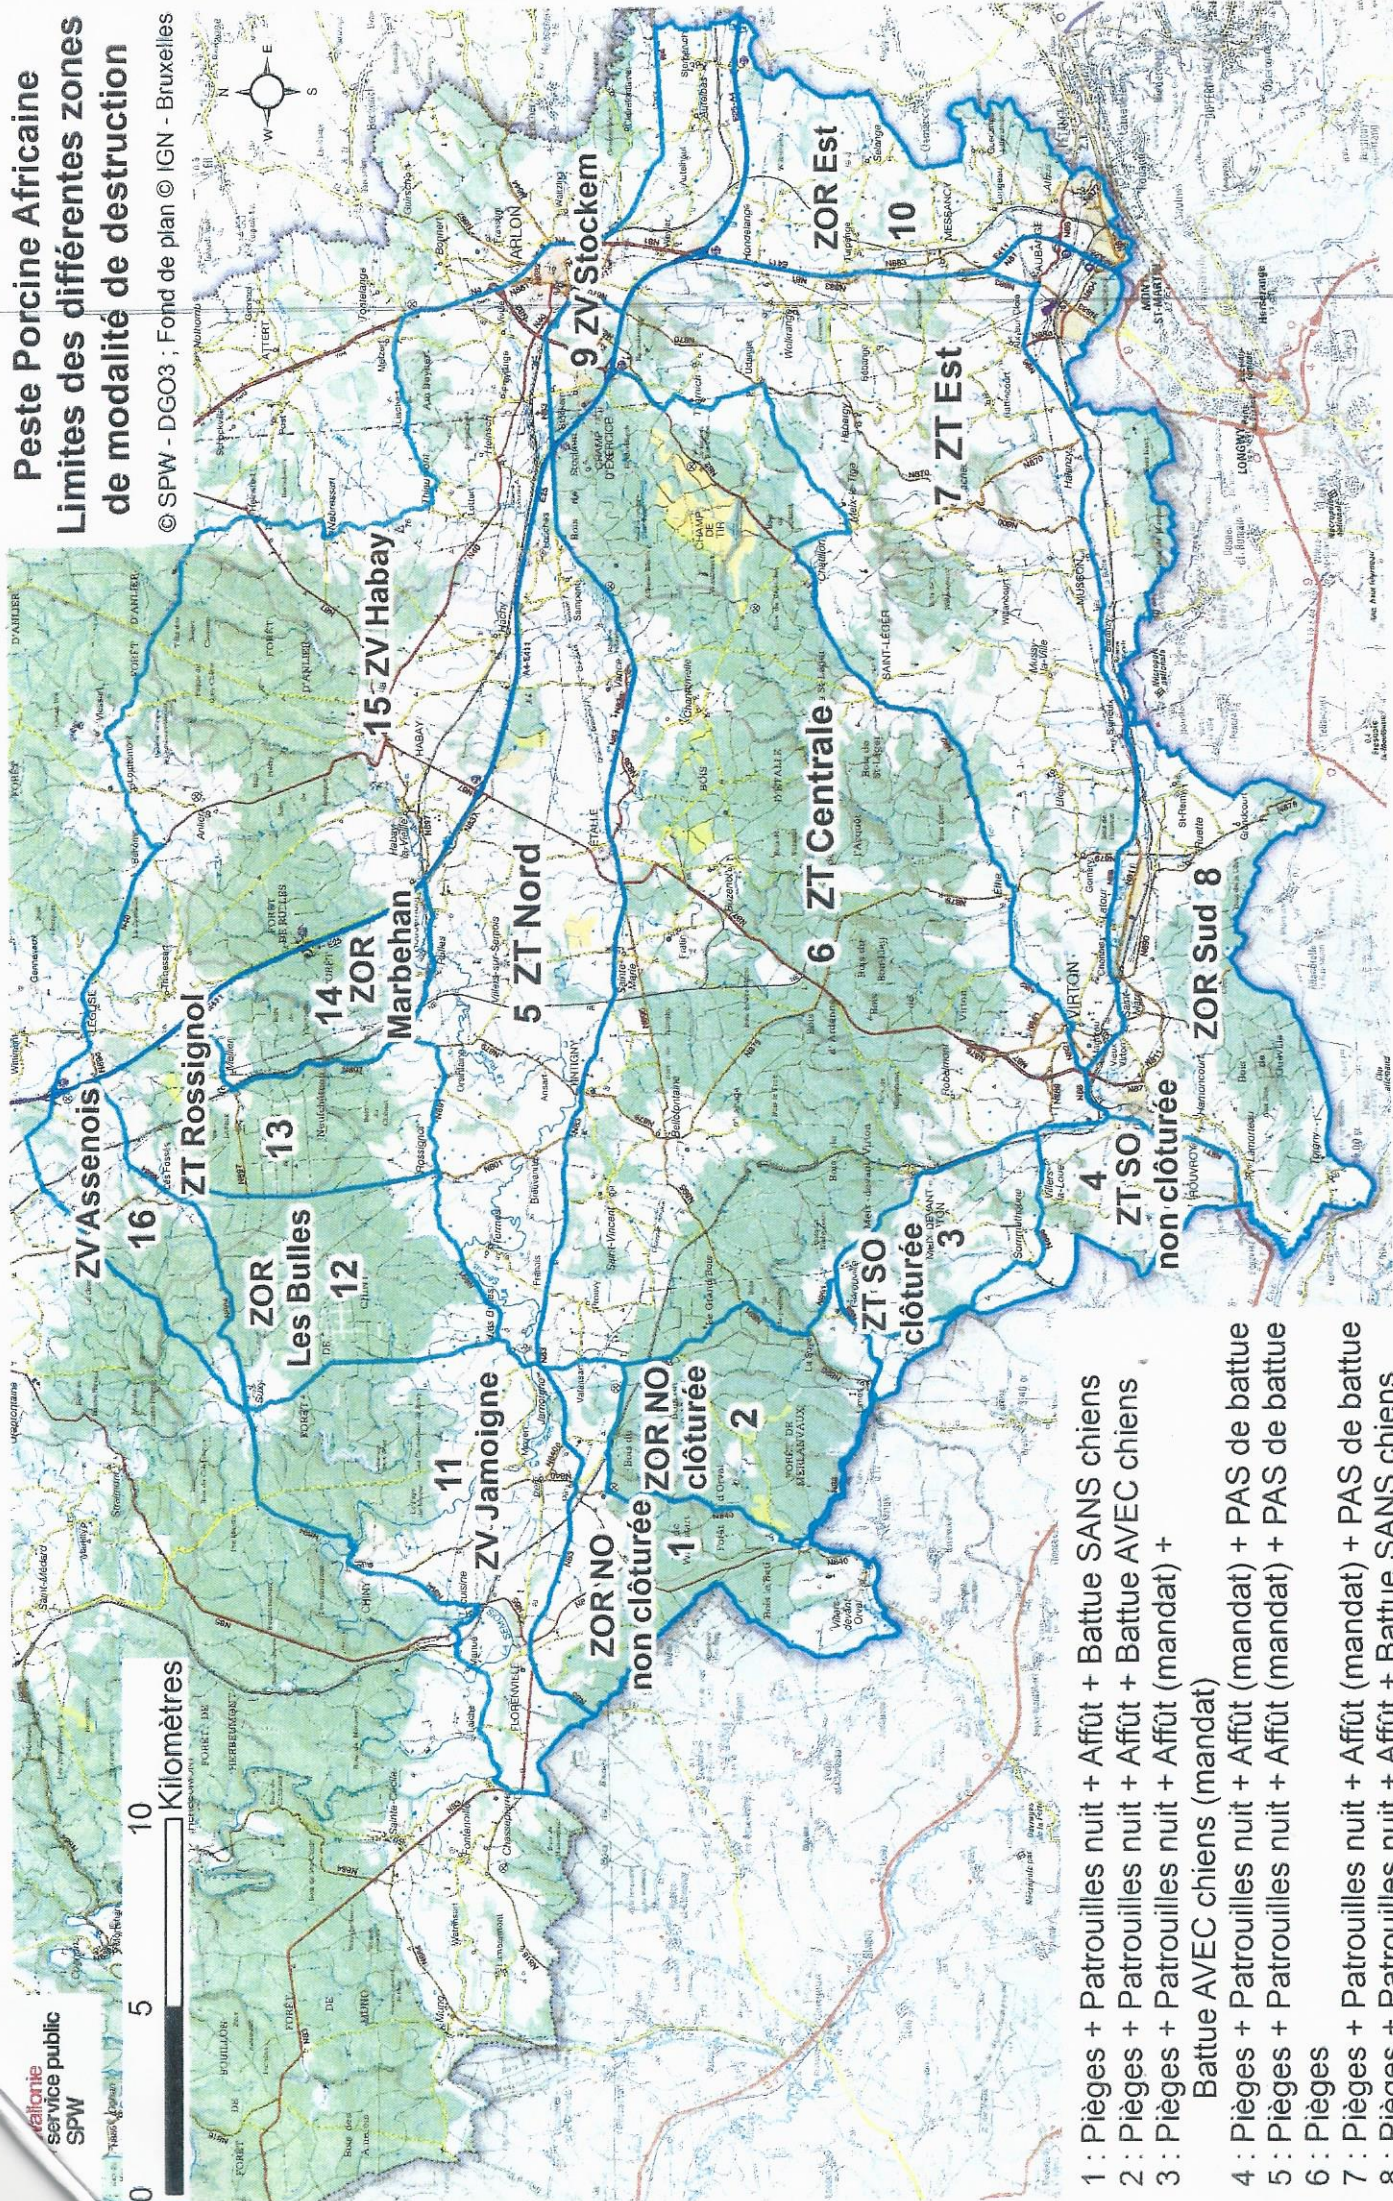

# Peste Porcine Africaine

## Limites des différentes zones de modalité de destruction

© SPW - DGO3 ; Fond de plan © IGN - Bruxelles

- 1 : Pièges + Patrouilles nuit + Affût + Battue SANS chiens
- 2 : Pièges + Patrouilles nuit + Affût + Battue AVEC chiens
- 3 : Pièges + Patrouilles nuit + Affût (mandat) + Battue AVEC chiens (mandat)
- 4 : Pièges + Patrouilles nuit + Affût (mandat) + PAS de battue
- 5 : Pièges + Patrouilles nuit + Affût (mandat) + PAS de battue
- 6 : Pièges
- 7 : Pièges + Patrouilles nuit + Affût (mandat) + PAS de battue
- 8 : Pièges + Patrouilles nuit + Affût + Battue SANS chiens
- 9 : Pièges + Affût
- 10 : Pièges + Patrouilles nuit + Affût + Battue SANS chiens
- 11 : Pas de restriction
- 12 : Pas de restriction
- 13 : Pièges + Patrouilles nuit + Affût (mandat) + Battue AVEC chiens (mandat)
- 14 : Pièges + Patrouilles nuit + Affût + Battue AVEC chiens
- 15 : Pas de restriction
- 16 : Pas de restriction

13 : Pièges + Patrouilles nuit + Affût (mandat) + Battue AVEC chiens (mandat)  
 14 : Pièges + Patrouilles nuit + Affût + Battue AVEC chiens  
 15 : Pas de restriction  
 16 : Pas de restriction